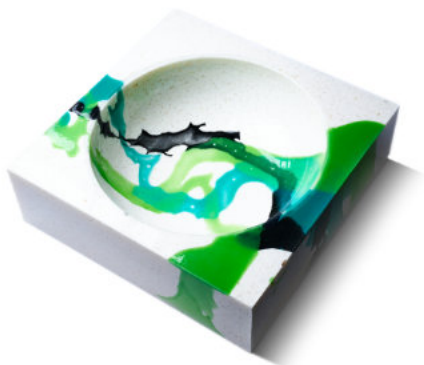

EXTRA SMALL 22 x 22 H 5,5 cm

SMALL 27 x 27 H 8 cm

BIG 32 x 32 H 7 cm

Cod. **XS** JPRGXSBL **S** JPRGSMBL **B** JPRGBGBL

GOLD

Vaso / Vase

EXTRA SMALL 22 x 22 H 5,5 cm

SMALL 27 x 27 H 8 cm

BIG 32 x 32 H 7 cm

Cod. **XS** JPRGXSGO **S** JPRGSMGO **B** JPRGBGGO

GREEN

Vaso / Vase

EXTRA SMALL 22 x 22 H 5,5 cm

SMALL 27 x 27 H 8 cm

BIG 32 x 32 H 7 cm

Cod. **XS** JPRGXSGR **S** JPRGSMGR **B** JPRGBGGR