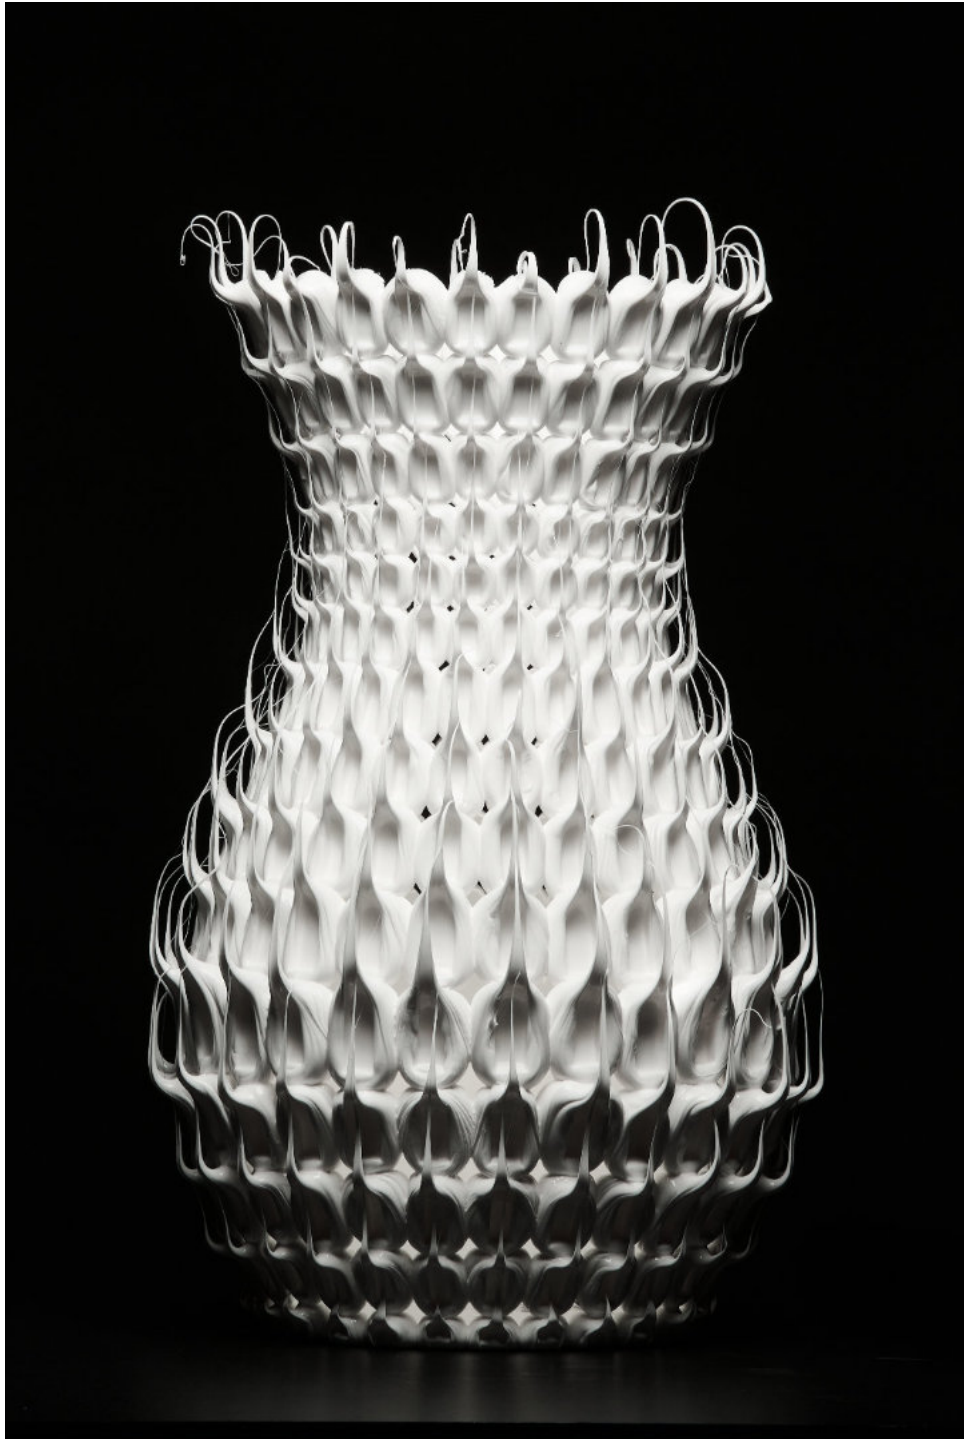

YELLOW

VASO / VASE

EXTRA SMALL Ø 16 H 25 CM

SMALL Ø 20 H 32 CM

BIG Ø 24 H 40 CM

Cod. **XS** MRMUXSJE **S** MRMUSMJE **B** MRMUBGJE

Ciffo

Tipico
COLLECTION

Tipico

COLLECTION

ANFORA
Vaso / Vase
Ø 22 H 39 cm
Cod. TIBNAN

BACO
VASO / VASE
SMALL Ø 22 H 25 CM
BIG Ø 27 H 42 CM
Cod. **S** TIBNBCSM **B** TIBNBCBG

BALL
VASO / VASE
SMALL Ø 23 H 17 CM
BIG Ø 26 H 21 CM
Cod. **S** TIBNBASM **B** TIBNBABG